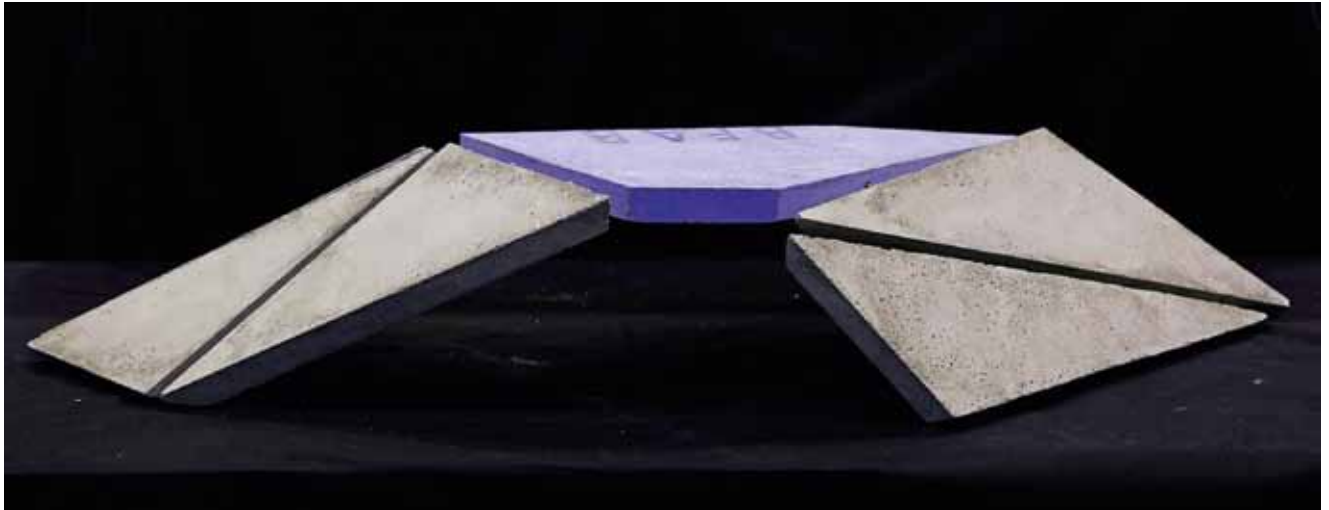

Sofabord. Odø Bjørkquist Olafsrud - Weber, Lillestrøm