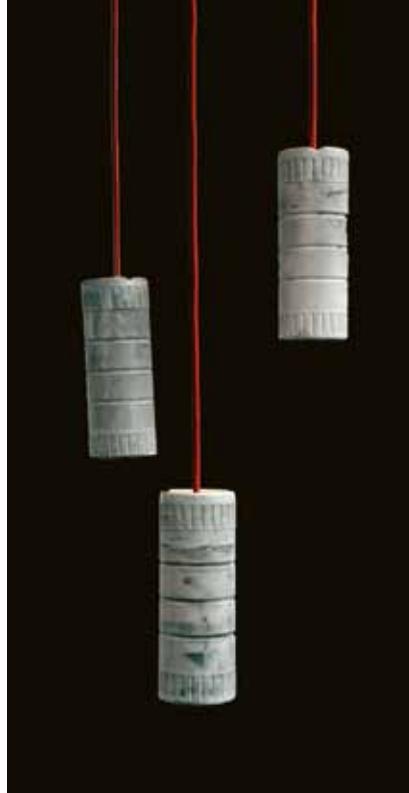

Lamper. Signe Henriette Ludvigsen – Opplandske, Dokka