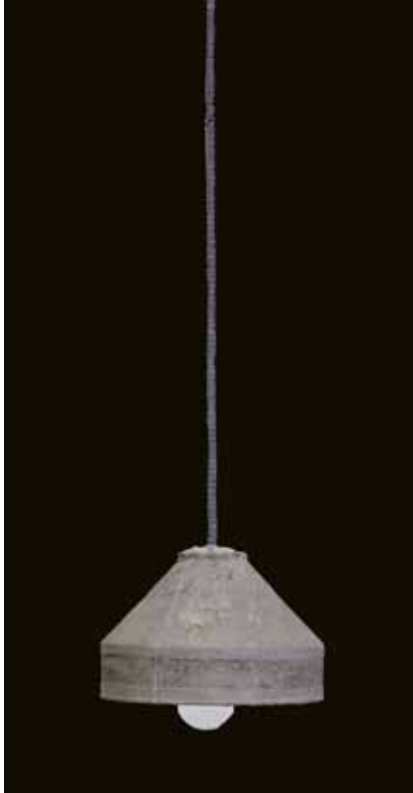

Lampe. Truls Aastebøl – Opplandske, Dokka