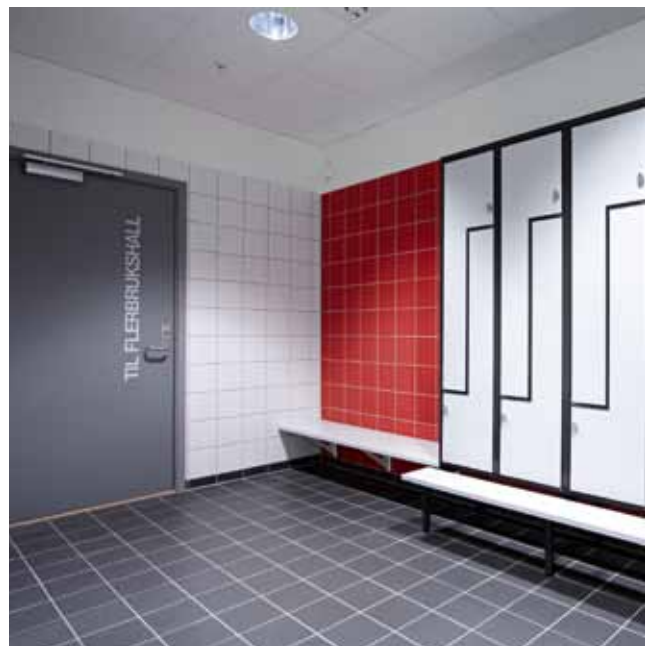

Nydalen vgs

Adresse: Nydalsveien 30 C . 0484 Oslo
Ferdigstilt: august 2011
Arkitekt : Link Arkitektur
Entreprenør: Veidekke Entreprenør
Utførende : Veidekke Entreprenør
Fliser : Mirage, Vitra, Pavigres fra Fagflis
Foto: Image Photo