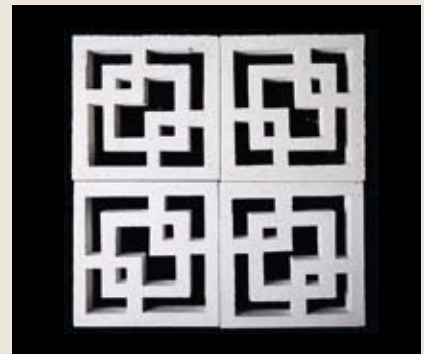

perforerte fliser ▲

Even Småkasin
Spenncon Hønefoss

lenestol
forskalet med bestemors blondegardin ▼

Sunniva Nordli Helseth
Loe Hokksund

cd-hyller ▼

Ane Haugan Danielsen
Loe Hokksund