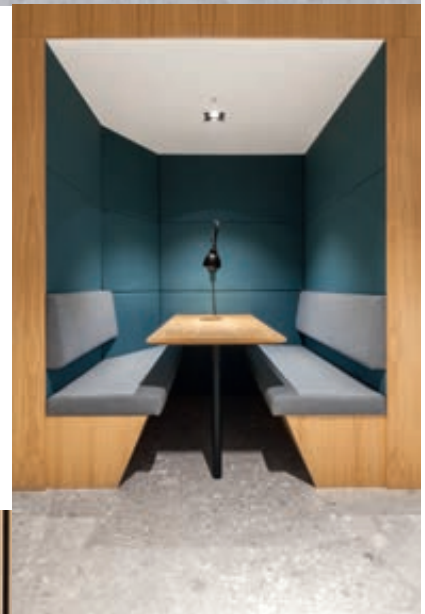

Hovedkontor Nordea, Oslo

Adresse: Essendrops gate 7, 0368 Oslo
Arkitekt: Pilot Arkitekter
Interiørarkitekt: Zinc AS
Entreprenør: Vedal
Flisarbeider: Ellingard Naturstein AS
Fliser: Mirage
Flisleverandør: FagFlis
Ferdigstilt: 2015
Foto: FagFlis